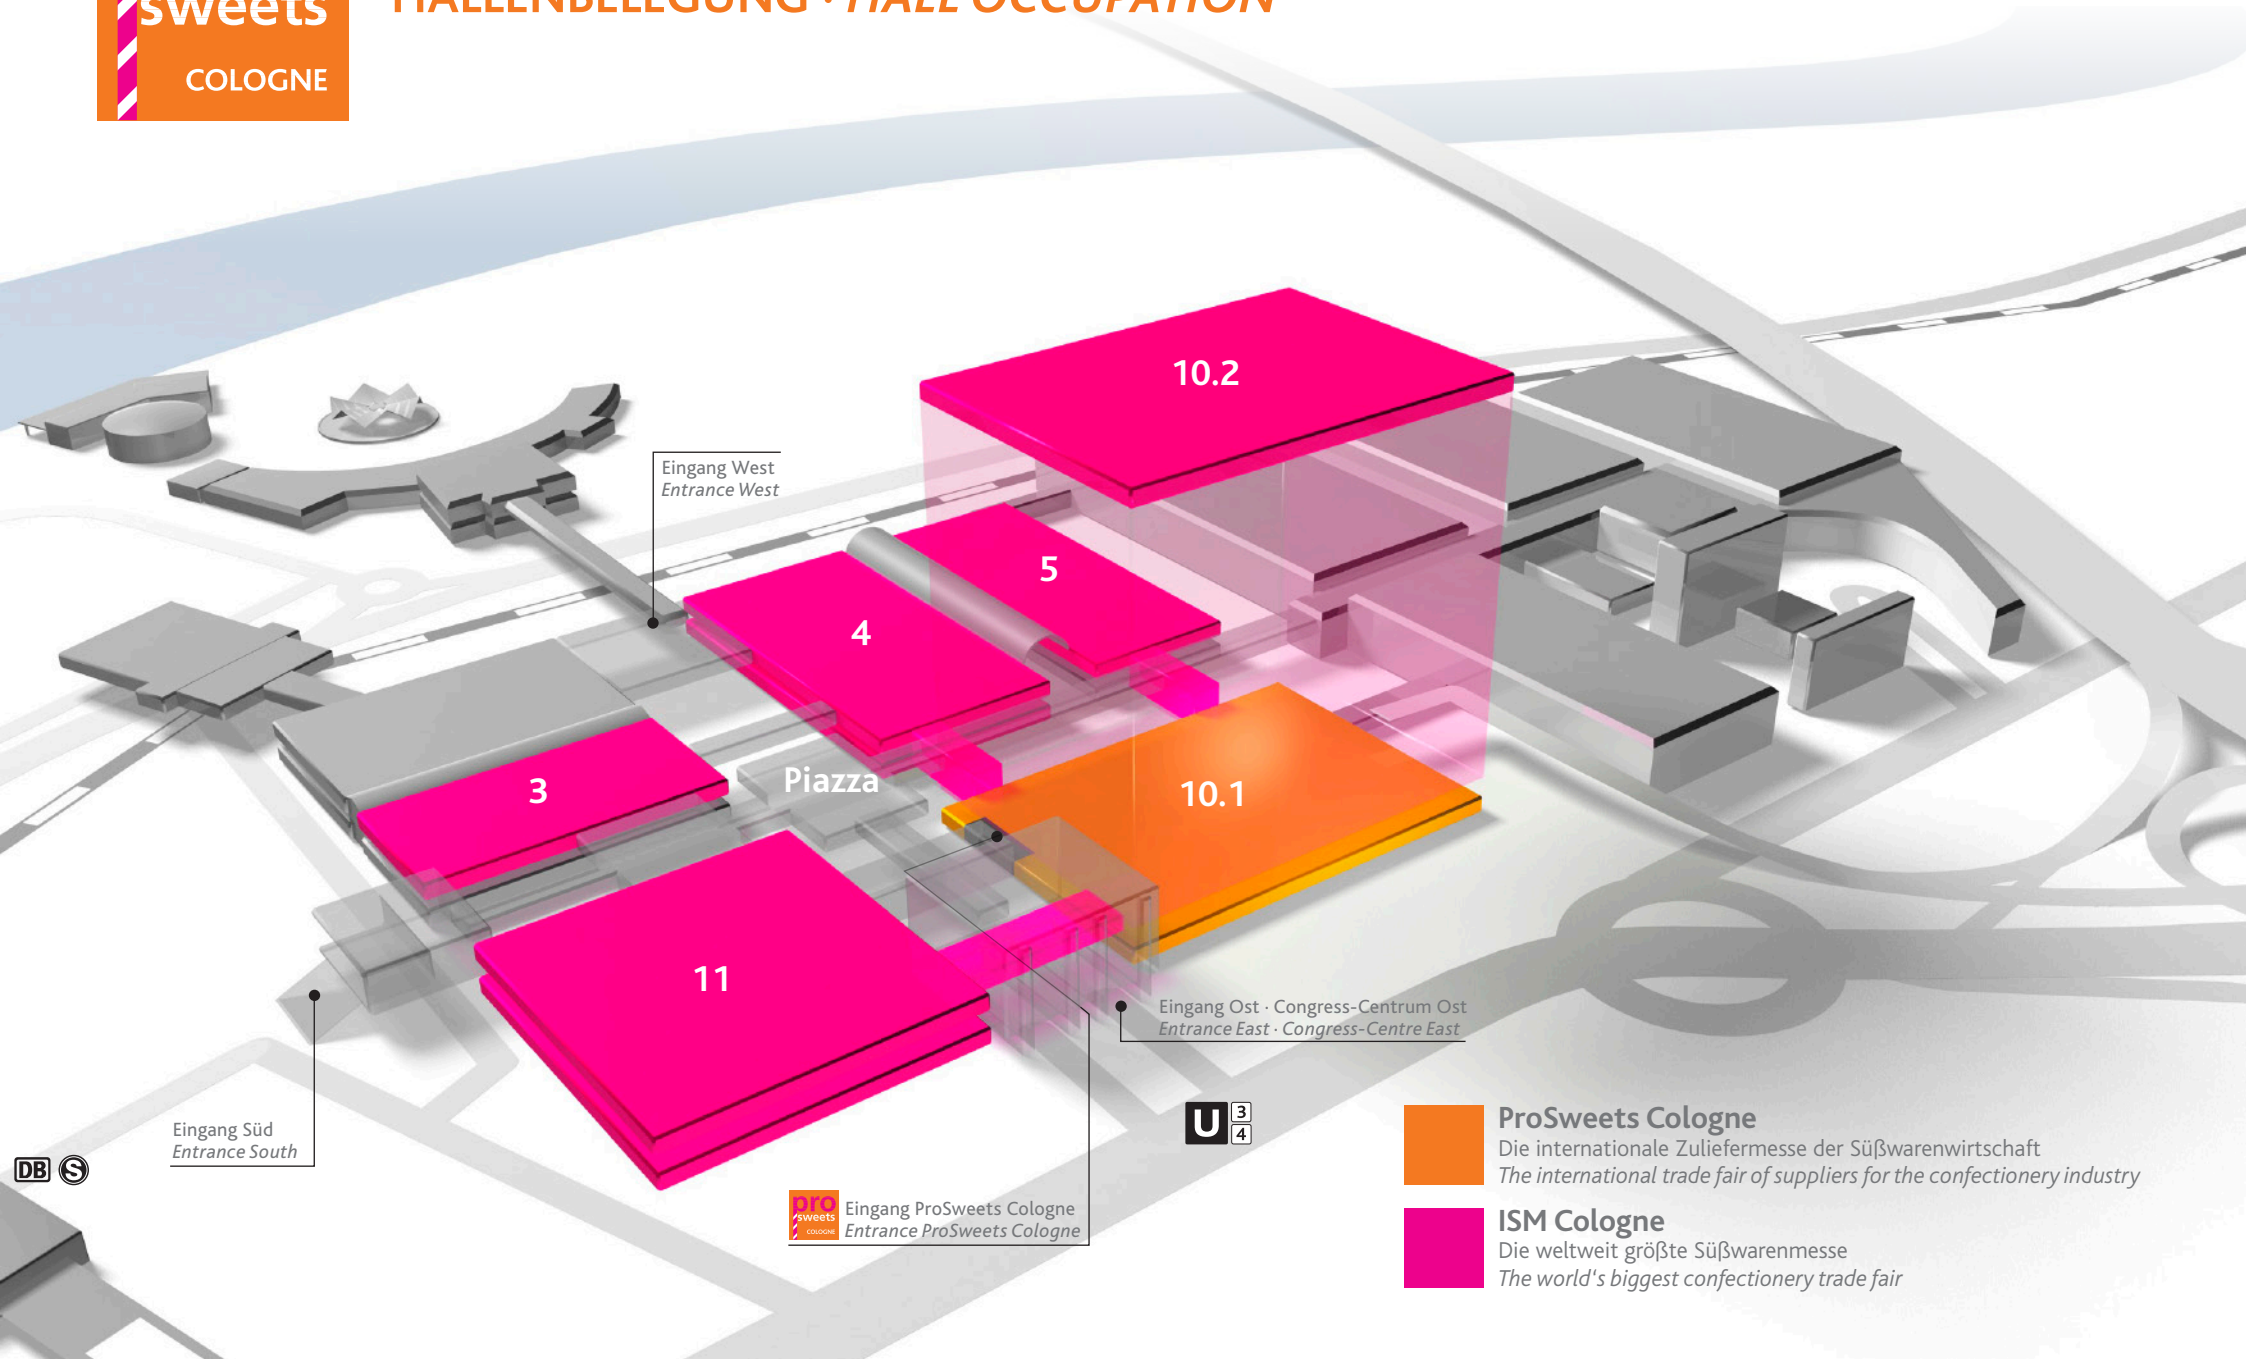

www.prosweets-cologne.de

KÖLN · COLOGNE, 31.01. – 03.02.2010

HALLENBELEGUNG · HALL OCCUPATION

Eingang West
Entrance West

10.2

5

4

Piazza

10.1

3

11

Eingang Ost · Congress-Centrum Ost
Entrance East · Congress-Centre East

Eingang Süd
Entrance South

 Eingang ProSweets Cologne
Entrance ProSweets Cologne

 **ProSweets Cologne**
Die internationale Zuliefermesse der Süßwarenwirtschaft
The international trade fair of suppliers for the confectionery industry

 **ISM Cologne**
Die weltweit größte Süßwarenmesse
The world's biggest confectionery trade fair